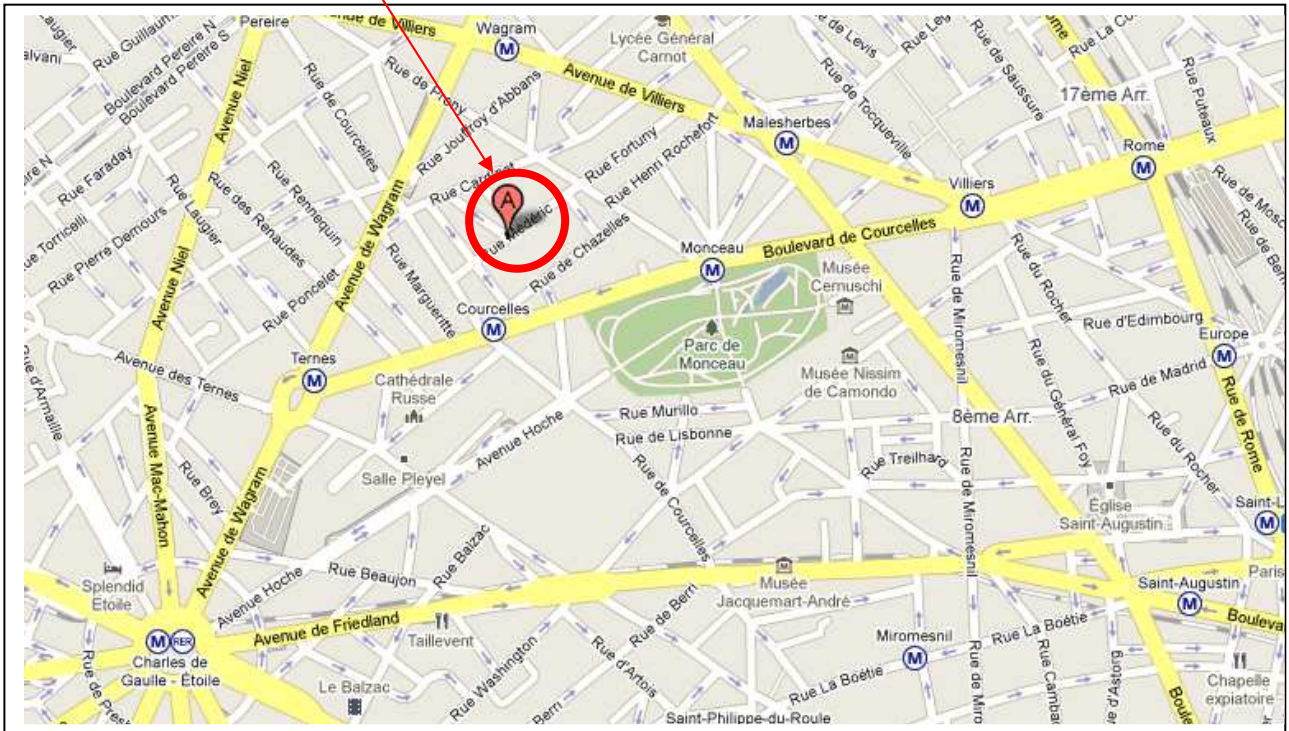

# FORMATION DES ELUS LOCAUX

Adresse :

**Lycée Polyvalent Jean Drouant**  
20 Rue Médéric  
75017 Paris

## PLAN D'ACCES

**Métro Courcelles**