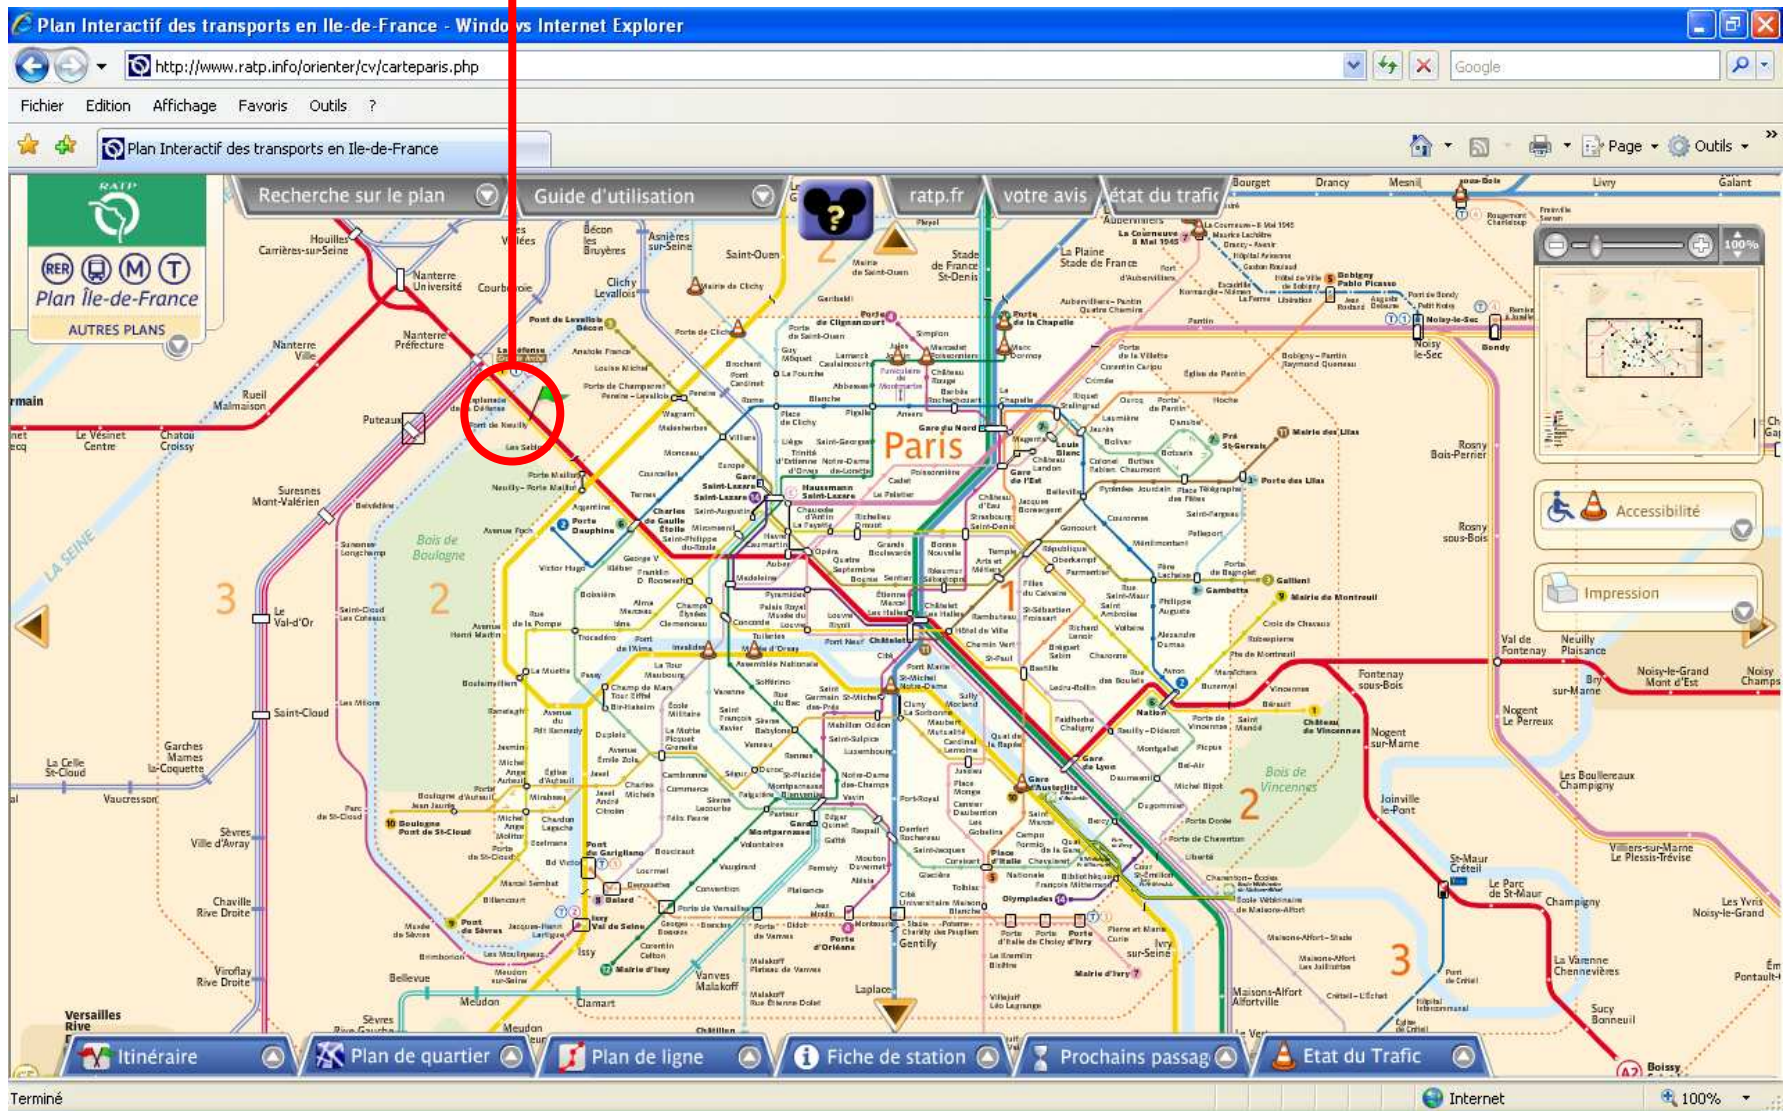

## Station de métro Pont de Neuilly ligne 1 en direction de la Défense

Adresse : 9 rue de Soyer - 92200 Neuilly sur Seine. Dans les locaux de l'association Villes Internet.